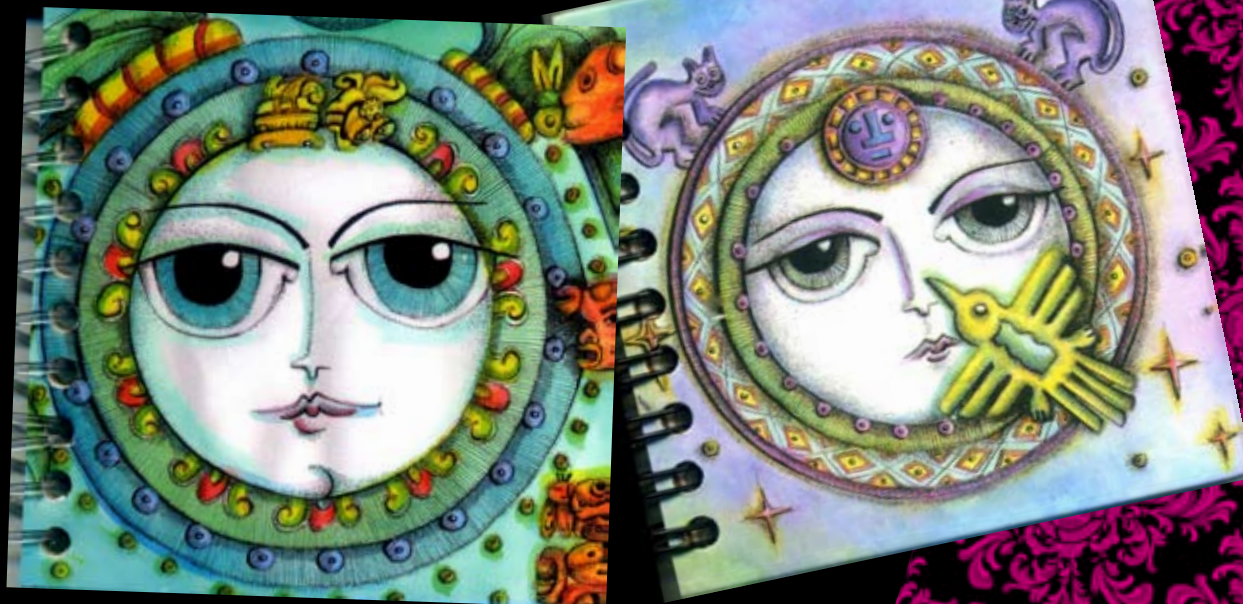

$20.00 (No incluye IVA)

Libretas de 8,5 x 8,5cm